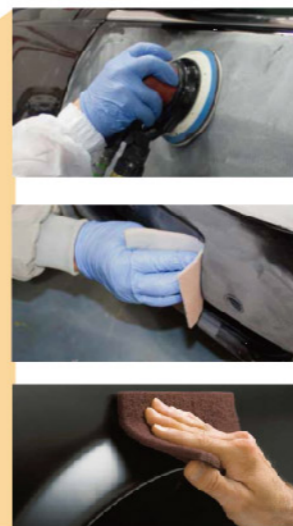

蓝钻干磨砂碟 6寸17孔

乳胶水砂纸1278

无纺布系列

尊蓝干磨砂碟自带海绵系列

蓝钻海绵乐透砂

轻薄弹性无纺布

全车遮蔽

黄金遮蔽胶带