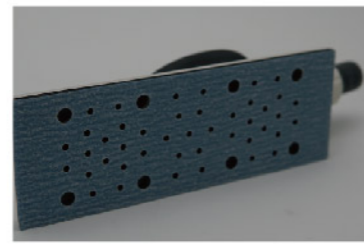

施工步骤

专业产品系列

完善产品系列

钣金整形

钣金处理

底材填补

平整过细

蓝钻干磨方形干砂

施工步骤

专业产品系列

完善产品系列

中途打磨

全车遮蔽

漆面处理

漆面抛光