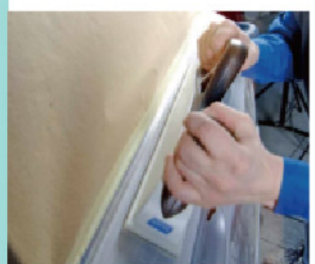

施工步骤

专业产品系列

完善产品系列

钣金整形

钣金处理

底材填补

平整过细

蓝钻干磨方形干砂

施工步骤

专业产品系列

完善产品系列

中途打磨

全车遮蔽

漆面处理

漆面抛光